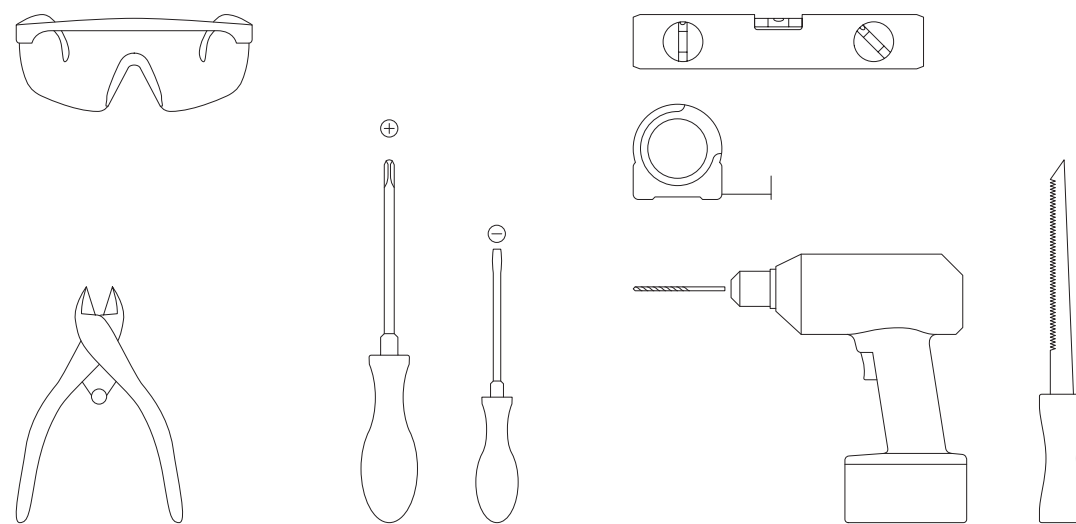

- Tools required:
- Ferramentas necessárias:
- 所需工具:
- Požadované nářadí:
- Erforderliches Werkzeug:
- Nødvendigt værktøj:
- Herramientas necesarias:
- Tarvittavat työkalut:
- Outils requis :
- Potreban alat:
- כלים נדרשים:
- Nauðsynleg verkfæri:
- Strumenti richiesti:
- 必要な工具:
- 필요한 공구:
- Alatan diperlukan:
- Vereist gereedschap:
- Verktøy som trengs:
- Acessórios necessários:
- Требуемые инструменты:
- الأدوات المطلوبة:
- Verktyg som behövs:
- Gerekti aletler:
- 所需工具