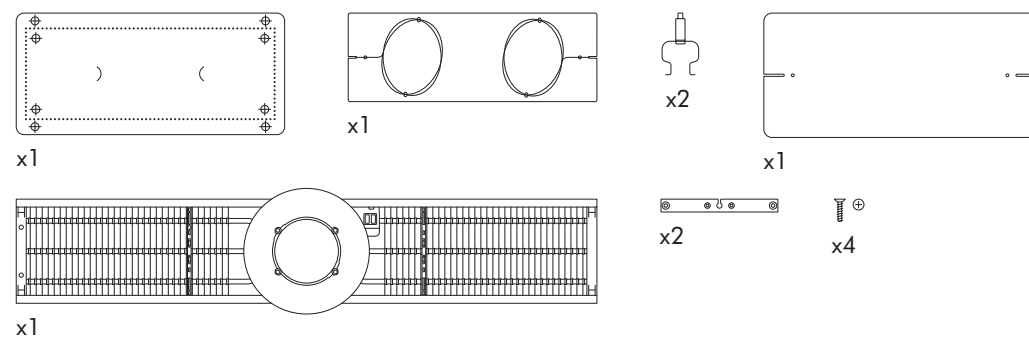

dyson cu beam up

dyson cu beam down

- 取り付けガイド
- 설치 지침
- Panduan Pemasangan
- Installatiegids
- Installasjonsveiledning
- Guia de Instalação
- Руководство по установке
- دليل التركيب
- Installationsguide
- Kurulum Kilavuzu
- 安裝指南
- Installation Guide
- Guia de instalação
- 安裝指南
- Instalační příručka
- Montageanleitung
- Installationsvejledning
- Guía de instalación
- Asennusopas
- Guide d'installation
- Vodič za montažu
- מדריך התקנה
- Uppsetningarleiðbeiningar
- Guida di installazione

- In Box:
- Conteúdo da caixa:
- 包装清单:
- V korbici:
- Lieferumfang:
- I kassen:
- En la caja:
- Laatikossa:
- Dans la boîte :
- U kutiji:
- תכולת האריזה:
- Í þessum kassa:
- Nella confezione:
- 同梱物:
- 상자 내용물:
- Dalam kotak:
- In doos:
- I esken:
- Na caixa:
- B комплекте:
- في العلبه:
- I kartongen:
- Kutu içeriği:
- 包装清單:

dyson cu beam up