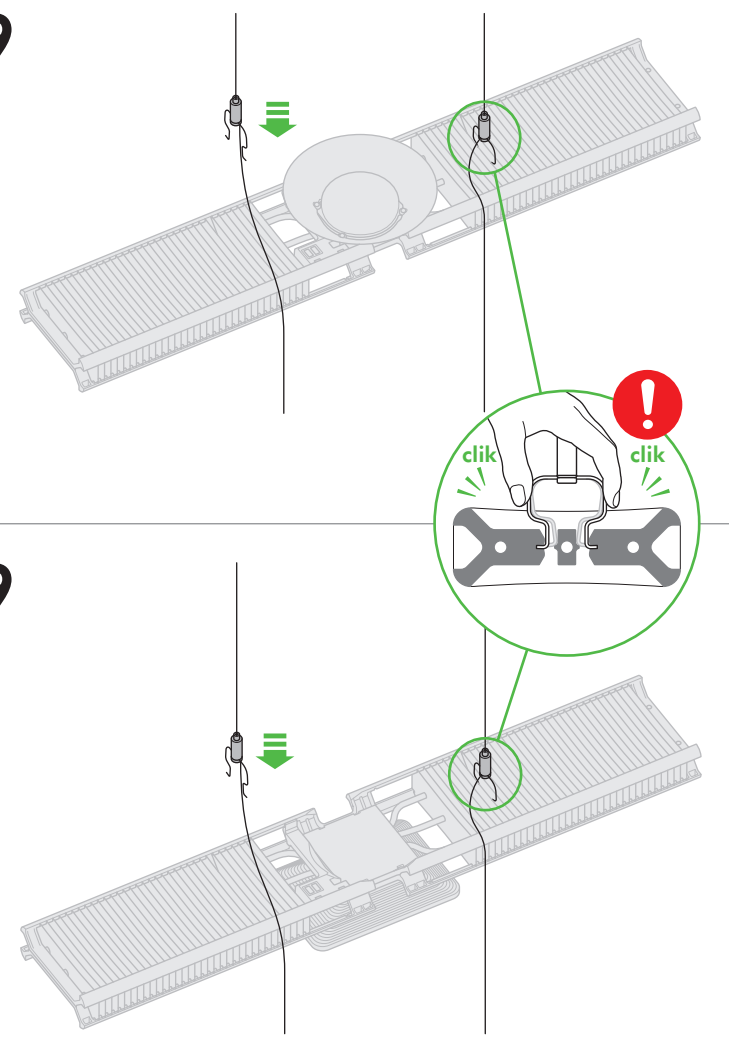

Recess Mounting Installation
 Instalação do encaixe da armação
 嵌入式安裝
 Instalace zapařtĕného pŕipevnĕní
 Montage in Vertiefung
 Indbygget montage
 Instalación empotrada del soporte
 Upolettu asennus
 Montage encastré
 Instalacija ispod površine

Surface Mounting Instructions
 Instalação da superfície da armação
 表面式安裝
 Instalace povrchového pŕipevnĕní
 Montage auf ebener Fläche
 Montage på overflade
 Instalación en superficie del soporte
 Pintaliitosasennus
 Montage en saillie
 Instalacija na površini

7

8

dyson cu beam down

9

13

14

13

14