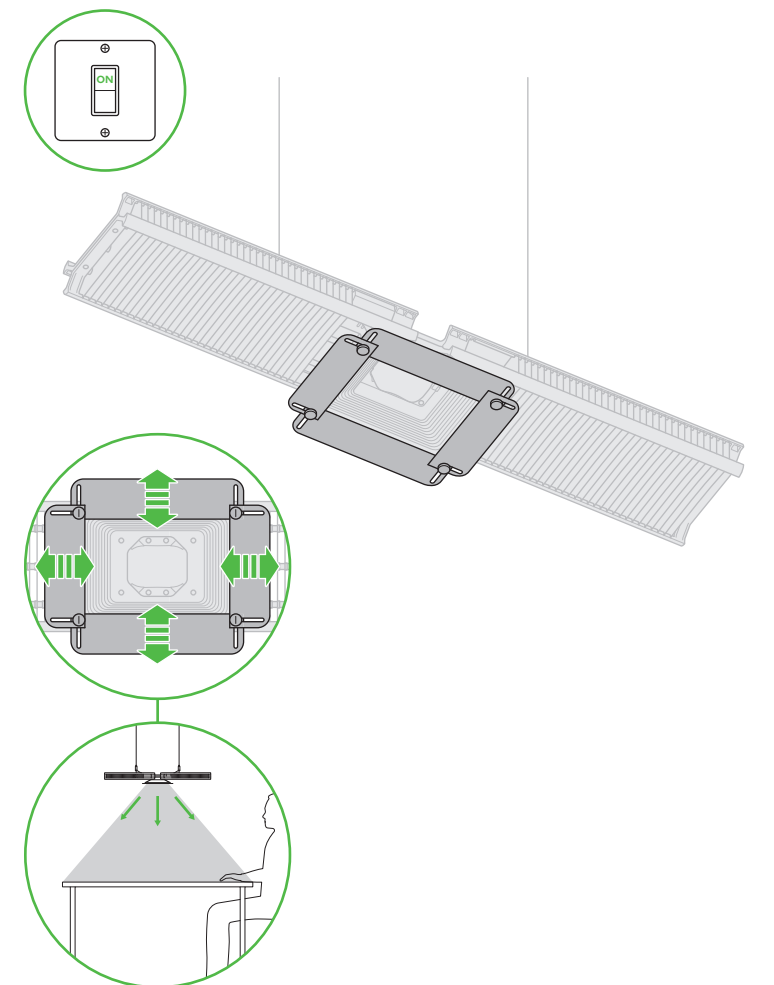

Recess Mounting Installation
Instalação do encaixe da armação
嵌入式安裝
Instalace zapařtĕného pŕipevnĕní
Montage in Vertiefung
Indbygget montage
Instalación empotrada del soporte
Upolettu asennus
Montage encastré
Instalacija ispod površine

리세스 장착 설치
Pemasangan pelekap lekuk
Installatie uitsparingmontage
Installasjon ved innebygd montering
Instalação com montagem embutida
Установка с помощью скрытого монтажа
تعليمات الدمج السطحي

הוראות התקנה להרכבה בשקע
Festing með innfellingu
Montaggio in una cavità
天井埋込み取付け

Surface Mounting Instructions
Instalação da superfície da armação
表面式安裝
Instalace povrchového pŕipevnĕní
Montage auf ebener Fläche
Montage på overflade
Instalación en superficie del soporte
Pintaliitosasennus
Montage en saillie
Instalacija na površini

天井表面取付け
표면장착설치
Pemasangan pelekap permukaan
Installatie oppervlakmontage
Installasjon ved overflatemontering
Instalação com montagem à superfície
Установка с помощью наружного монтажа
التركيب السطحي

הוראות התקנה להרכבה על משטח
Festing á vegg
Montaggio su superficie

5b

5c

6

6

10

10

11

11

12