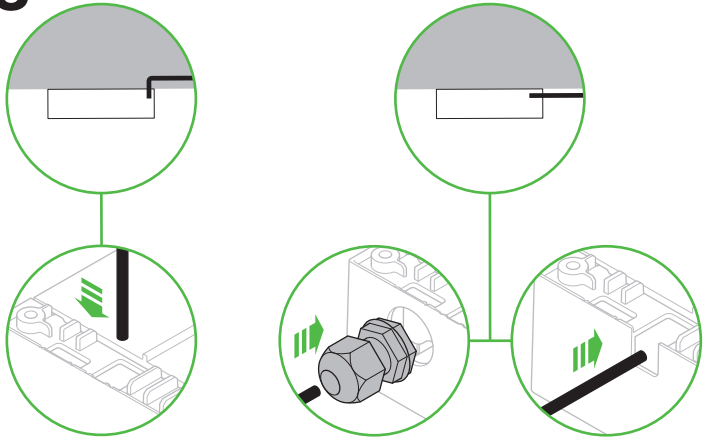

3

4

5a

3

4

5a

7

8

dyson cu beam down

9

13

14

13

14