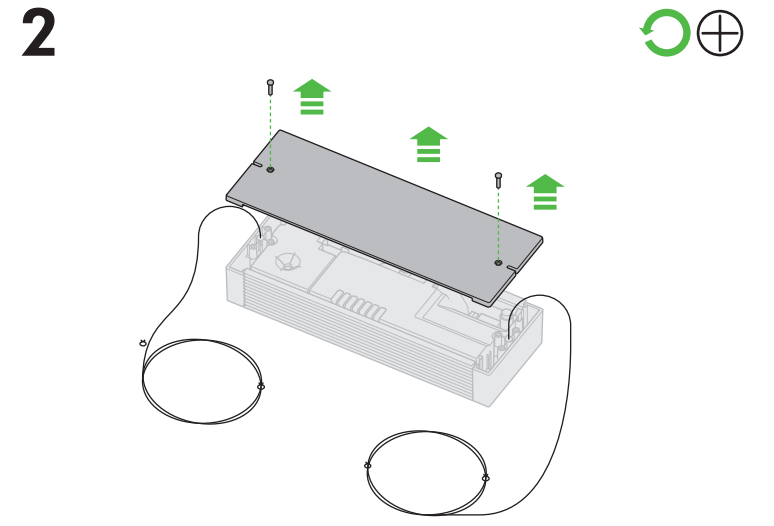

Recess Mounting Installation
Instalação do encaixe da armação
嵌入式安裝
Instalace zapařtĕného pŕipevnĕní
Montage in Vertiefung
Indbygget montage
Instalación empotrada del soporte
Upolettu asennus
Montage encastré
Instalacija ispod površine

리세스 장착 설치
Pemasangan pelekap lekuk
Installatie uitsparingmontage
Installasjon ved innebygd montering
Instalação com montagem embutida
Установка с помощью скрытого монтажа
تعليمات الدمج السطحي

הוראות התקנה להרכבה בשקע
Festing með innfellingu
Montaggio in una cavità
天井埋込み取付け