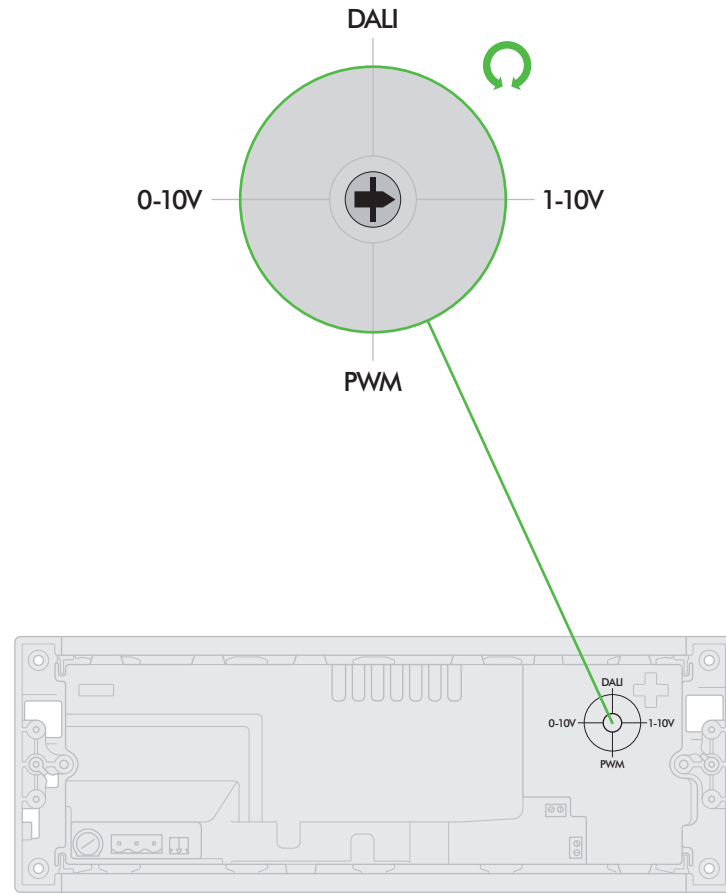

Recess Mounting Installation
Instalação do encaixe da armação
嵌入式安裝
Instalace zapařtĕného pŕipevnĕní
Montage in Vertiefung
Indbygget montage
Instalación empotrada del soporte
Upolettu asennus
Montage encastré
Instalacija ispod površine

리세스 장착 설치
Pemasangan pelekap lekuk
Installatie uitsparingmontage
Installasjon ved innebygd montering
Instalação com montagem embutida
Установка с помощью скрытого монтажа
تعليمات الدمج السطحي

הוראות התקנה להרכבה בשקע
Festing með innfellingu
Montaggio in una cavità
天井埋込み取付け

Surface Mounting Instructions
Instalação da superfície da armação
表面式安裝
Instalace povrchového pŕipevnĕní
Montage auf ebener Fläche
Montage på overflade
Instalación en superficie del soporte
Pintaliitosasennus
Montage en saillie
Instalacija na površini

天井表面取付け
표면장착설치
Pemasangan pelekap permukaan
Installatie oppervlakmontage
Installasjon ved overflatemontering
Instalação com montagem à superfície
Установка с помощью наружного монтажа
التركيب السطحي

הוראות התקנה להרכבה על משטח
Festing á vegg
Montaggio su superficie

5b

5c

6

6

10

10

11

11

12