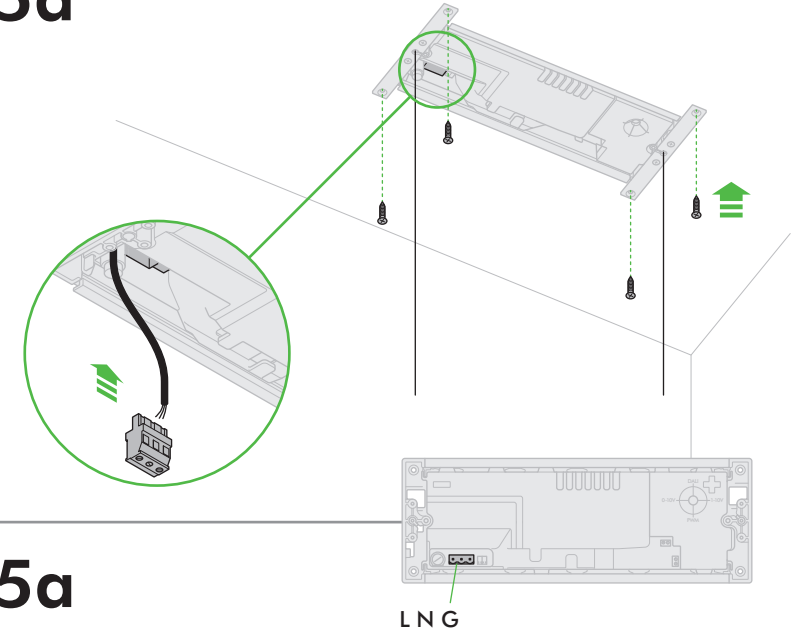

3

4

5a

3

4

5a

7

8

dyson cu beam down

9

13

14

13

14