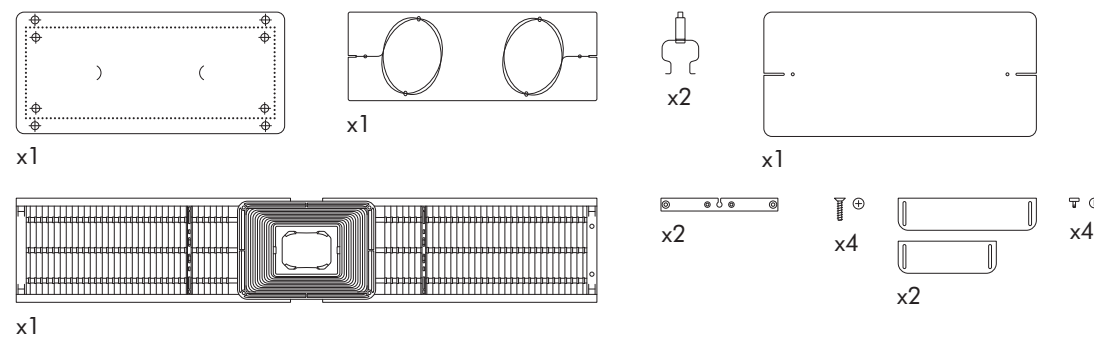

dyson cu beam down