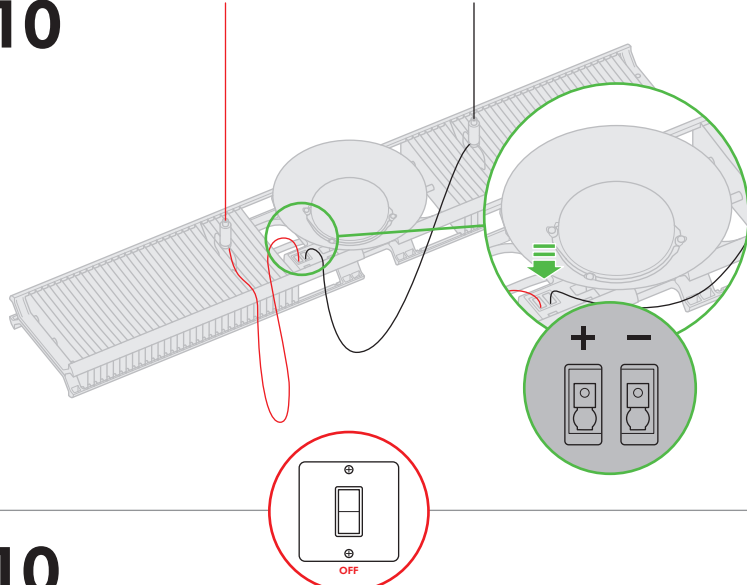

Surface Mounting Instructions
 Instalação da superfície da armação
 表面式安裝
 Instalace povrchového pŕipevnĕní
 Montage auf ebener Fläche
 Montage på overflade
 Instalación en superficie del soporte
 Pintaliitosasennus
 Montage en saillie
 Instalacija na površini

天井表面取付け
 표면장착설치
 Pemasangan pelekap permukaan
 Installatie oppervlakmontage
 Installasjon ved overflatemontering
 Instalação com montagem à superfície
 Установка с помощью наружного монтажа
 التركيب السطحي

הוראות התקנה להרכבה על משטח
 Festing á vegg
 Montaggio su superficie

5b

5c

6

6

10

10

11