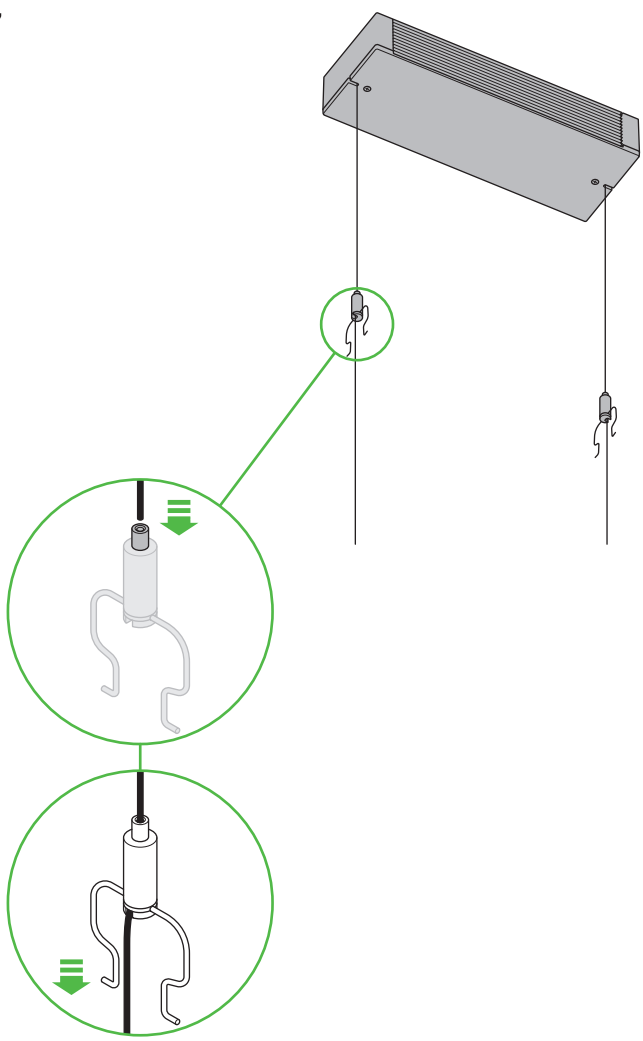

הוראות התקנה להרכבה על משטח
 Festing á vegg
 Montaggio su superficie

5b

5c

6

6

10

10

11

7

8

dyson cu beam down

9

13

14

13

14